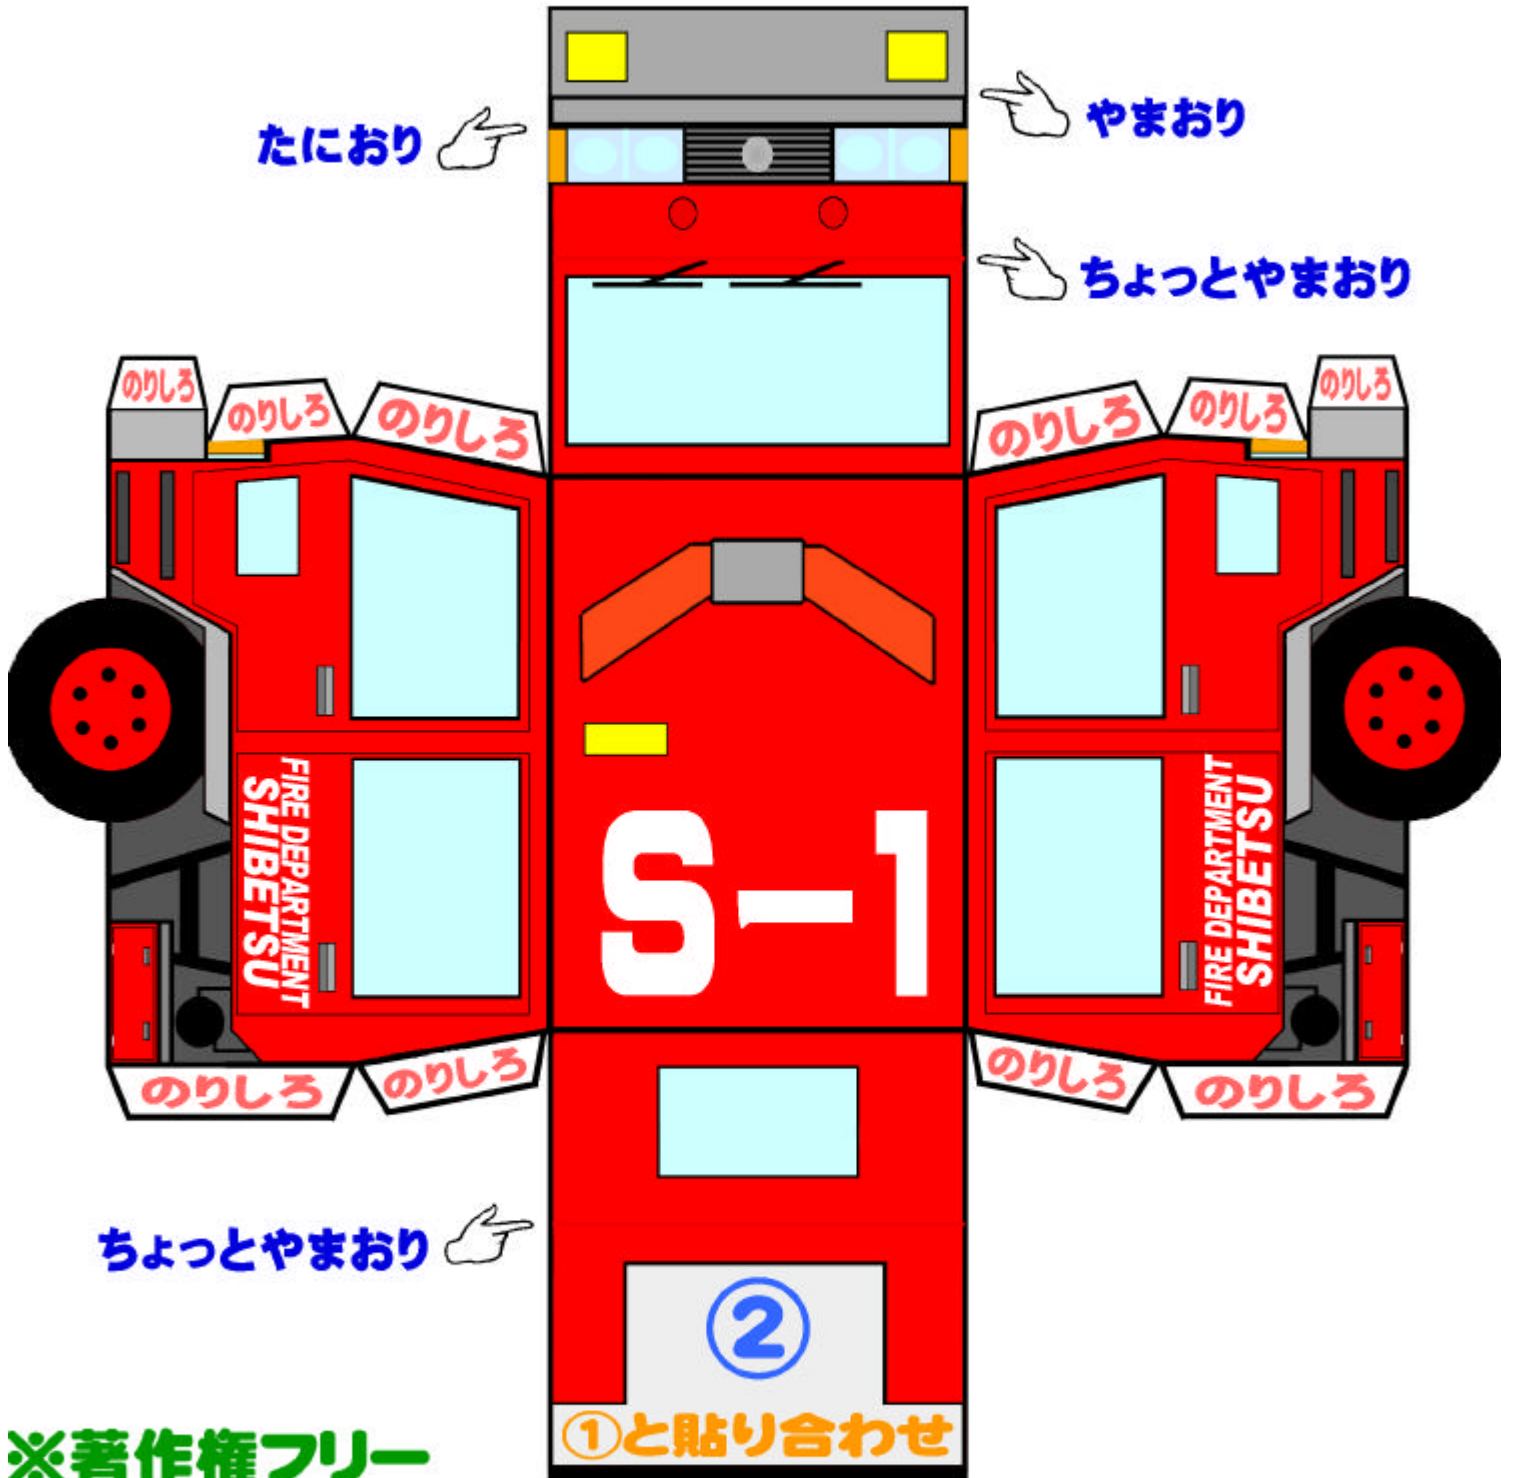

しょうぼうしゃ
消防車

このペーパークラフトに
関するご意見・ご要望は

sfs119@muse.ocn.ne.jp

①

※著作権フリー

①と貼り合わせ

士別地方消防事務組合 消防署

火事と救急・救助は **119番**

しょうぼうしゃ
消防車

2